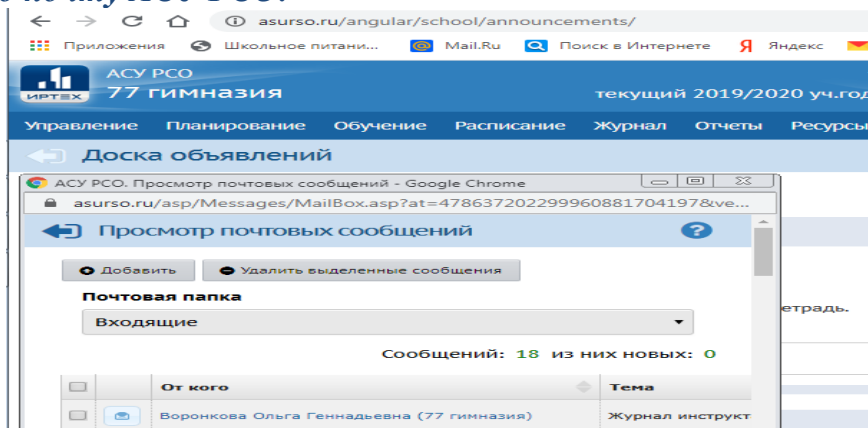

Для организации обратной связи можно использовать:

- внутреннюю почту АСУ РСО:

- личную электронную почту.

Для организации самообразования рекомендуется использовать следующие учебные платформы:

- коллекция ресурсов в АСУ РСО